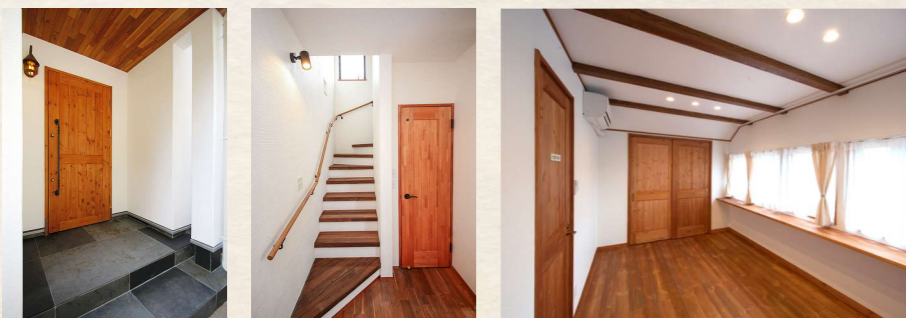

床材や建具に柿渋で塗装を施した事例